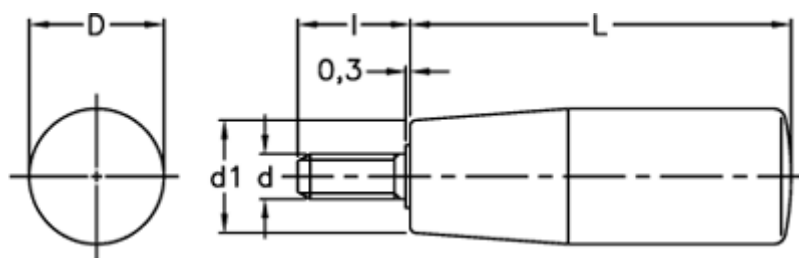

Varenummer: 2304021812
Beskrivelse: E+G Cylindergreb m/gevind
I.280/65 p-M10x30

Mål

D = 23
d1 = 19
d 6g = M10
l = 30
L = 65